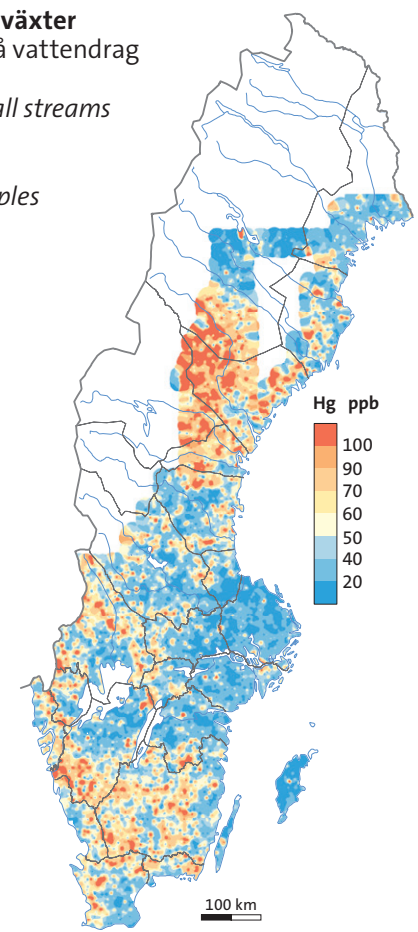

Morän
Till
<0,063 mm

Djup
Depth
ca 75 cm

Antal prov
Number of samples
2 578

Vattenlevande växter
Insamlade i små vattendrag
Aquatic plants
Collected in small streams

Antal prov
Number of samples
6 621

Betesmark
Grazing land
<2 mm

Djup
Depth
0–10 cm

Antal prov
Number of samples
179