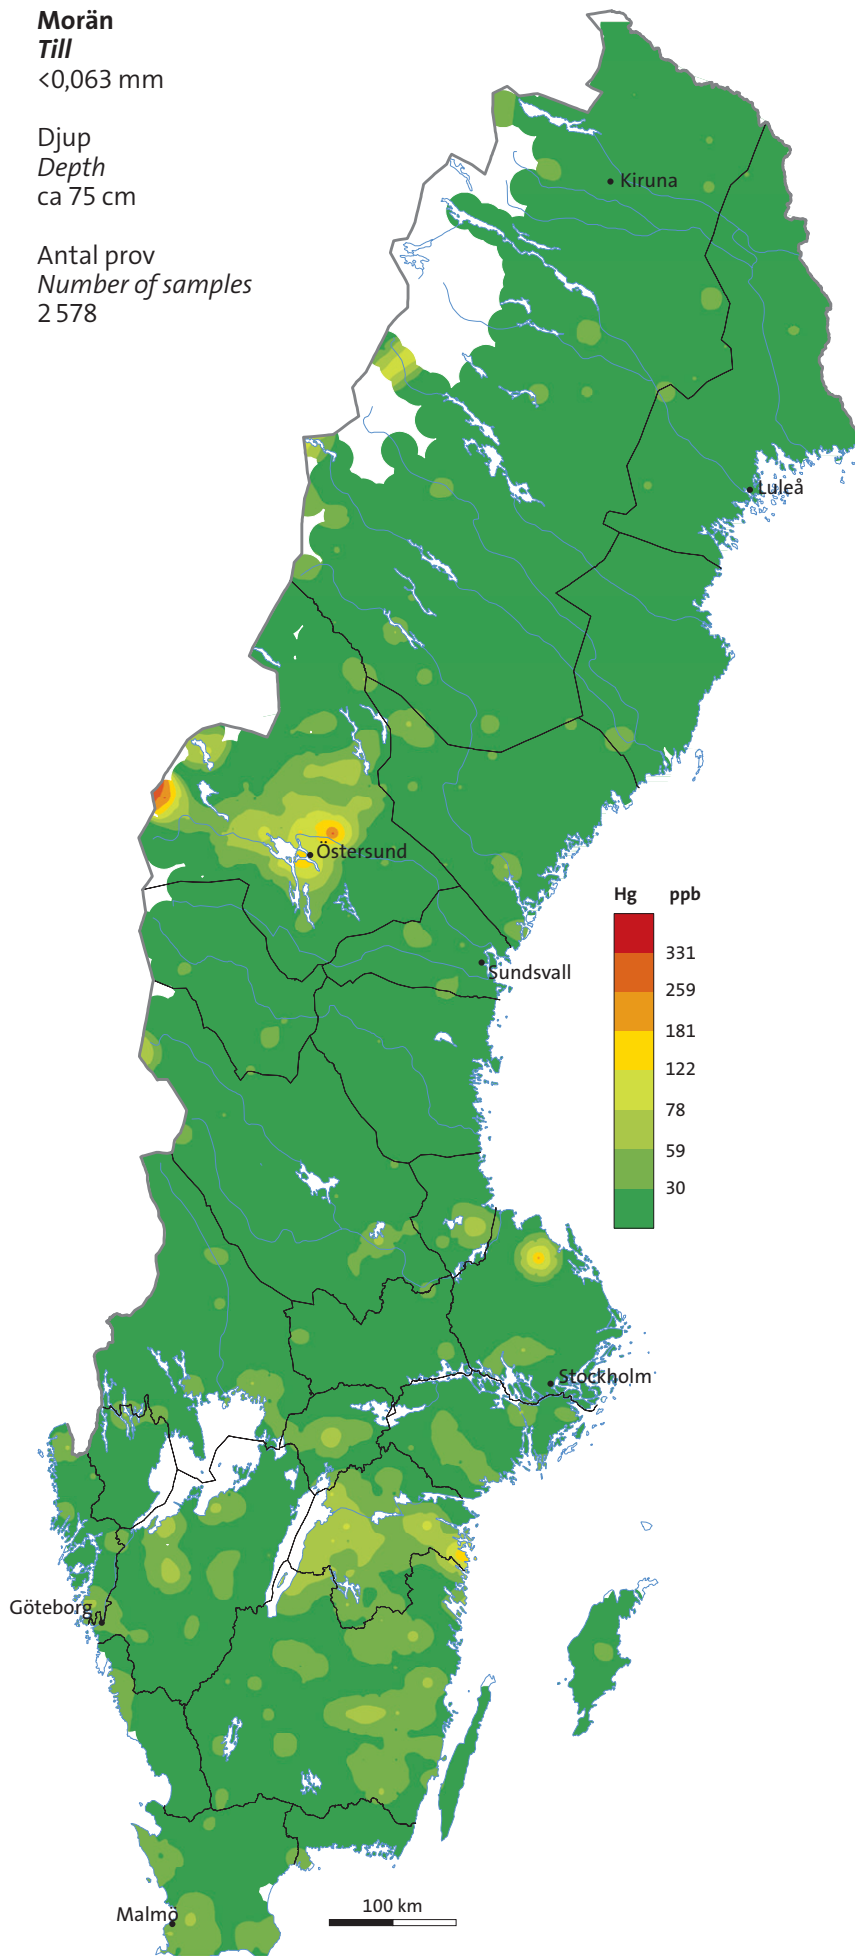

Morän
Till
<0,063 mm

Djup
Depth
ca 75 cm

Antal prov
Number of samples
2 578

Vattenlevande växter
Insamlade i små vattendrag
Aquatic plants
Collected in small streams

Antal prov
Number of samples
6 621

Betesmark
Grazing land
<2 mm

Djup
Depth
0–10 cm

Antal prov
Number of samples
179